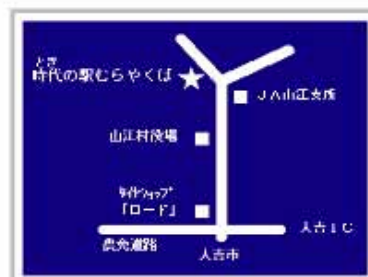

とき 真夏の夜の時代の駅コンサート

日時:平成21年8月21日(金)
19:00スタート(18:40開場)

とき
場所:時代の駅むらやくば

入場料 前売券2,500円
当日券2,800円

定員:50名

当日、前売券ともワンドリンク・軽食付

出演者:「球磨のフォークの歌い人」

上田 克巳 富永 雄二 かじき 正浩 千蔵 俊一

演奏曲目:皆さんご存知の懐かしいフォークソングから、
人吉・球磨への想いをつづったオリジナルソングなど多数

主催:NPO法人かチャリンクやまえ

後援:山江村、山江村教育委員会

とき
時代の駅むらやくば

チケット販売・お問合せ先 TEL:0966-35-7000 FAX:0966-35-7001